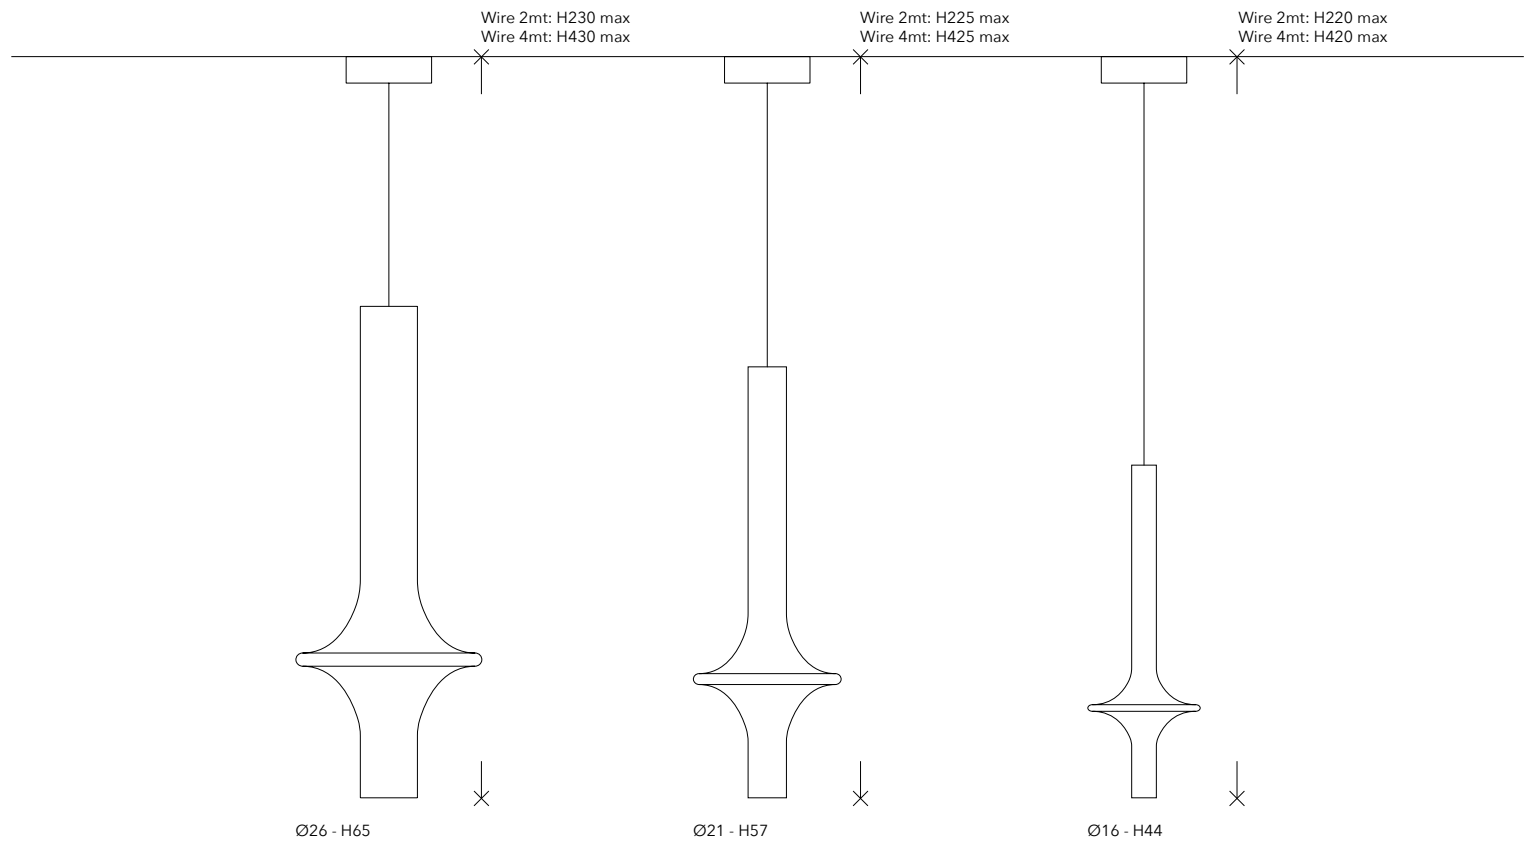

W O N D E R

La meraviglia della combinazione di più lampade Wonder di dimensioni, finiture e altezze diverse ha la stessa luminosa bellezza del vetro borosilicato con cui sono realizzate le singole canne, in finitura trasparente o fumé.

Wonder

INFO TECNICHE / TECHNICAL INFO

1504-23 LARGE SUSPENSION

4W - 3000K
370lm (transparent) 230lm (fumè)
4W - 2700K
333lm (trasparent) 207lm (fumè)
Cavo / Wire RAL 7013
IP20

LED

1504-21 MEDIUM SUSPENSION

4W - 3000K
370lm (transparent) 230lm (fumè)
4W - 2700K
333lm (trasparent) 207lm (fumè)
Cavo / Wire RAL 7013
IP20

LED

1504-20 MINI SUSPENSION

4W - 3000K
370lm (transparent) 230lm (fumè)
4W - 2700K
333lm (trasparent) 207lm (fumè)
Cavo / Wire RAL 7013
IP20

LED

1704-91 CANOPY TYPE B RECESSED

Ø6.5
Bianco opaco / Matt white
Driver remoto / Remote driver (non incluso / not included)

1704-90 CANOPY TYPE B

Ø11.3 x H3.5
Bianco / White - Oro / Gold - Nero / Black
On-off / Dimmable 0-10V / DALI / Phase cut